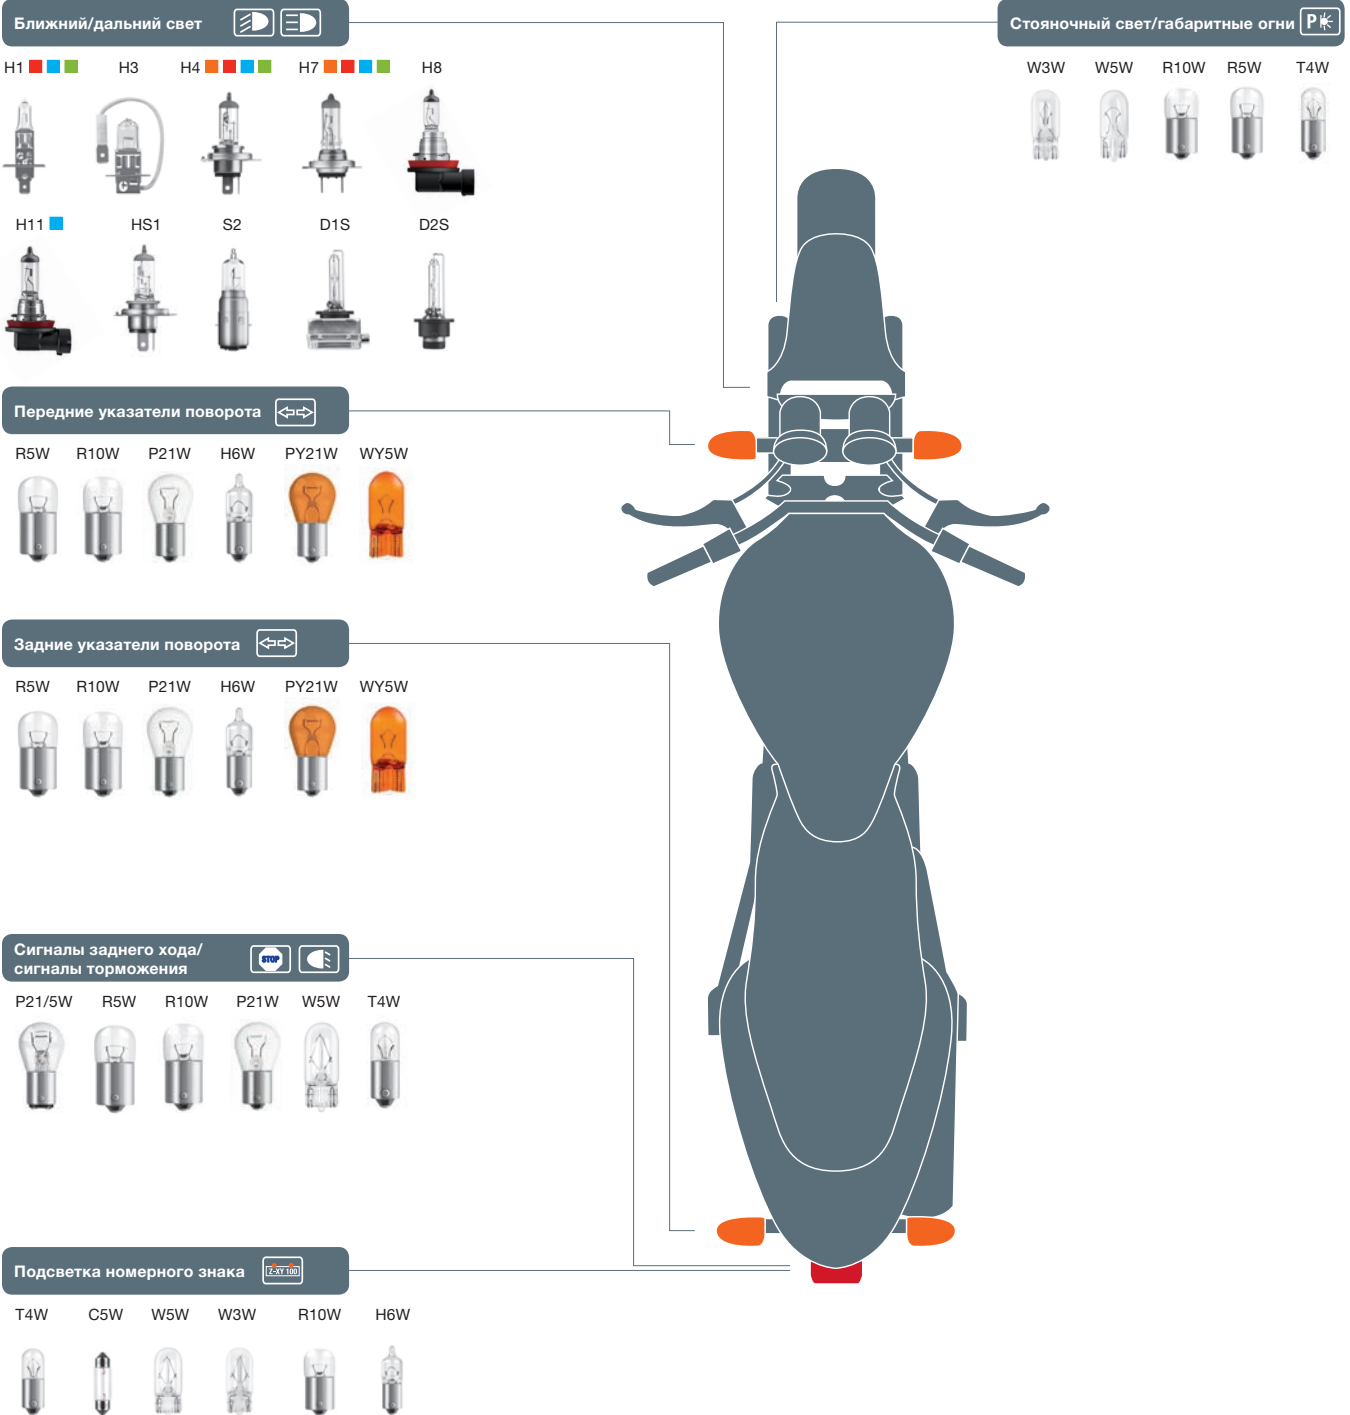

Классификация ламп для мотоциклов по типу и назначению

130 % Extra Light 50 % Extra Light Blue Light Extra Lifetime