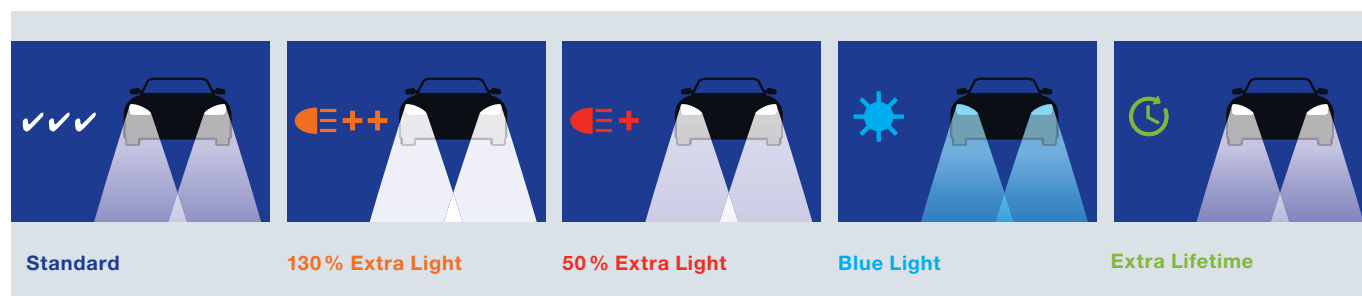

Легковые автомобили

Галогенные лампы для фар головного света

Лампы NEOLUX обеспечивают безупречную освещенность дороги и отличную видимость – для всех участников дорожного движения и в любых условиях.

STANDARD, EXTRA LIGHT, BLUE LIGHT или EXTRA LIFETIME?

Выбор за вами!

Ассортимент галогенных ламп NEOLUX для фар головного света позволяет подобрать решение в соответствии с индивидуальными потребностями и предпочтениями водителей.

Ищете широкий ассортимент и надежное качество?

Широкий ассортимент галогенных ламп NEOLUX STANDARD для фар головного света позволяет подобрать решение в соответствии с индивидуальными потребностями и запросами водителя.

Хотите больше света?

Яркие галогенные лампы EXTRA LIGHT для фар головного света обеспечивают до 50 % больше света на дороге¹.

Все еще хотите больше света?

Новые лампы NEOLUX 130 % EXTRA LIGHT с повышенной мощностью обеспечивают более длинный световой луч и до 130 % больше света на дороге¹.

Следите за модными тенденциями?

Галогенные лампы BLUE LIGHT с голубовато-белым свечением производят эффект ксенонового света, придавая автомобилю стильный внешний вид.

Хотите менять лампы реже?

Лампы EXTRA LIFETIME отличаются длительным сроком службы. Вы надолго забудете о замене ламп в фарах головного света.

Галогенные лампы NEOLUX, 12 В

¹По сравнению с минимальными нормативными требованиями стандарта ECE R112.