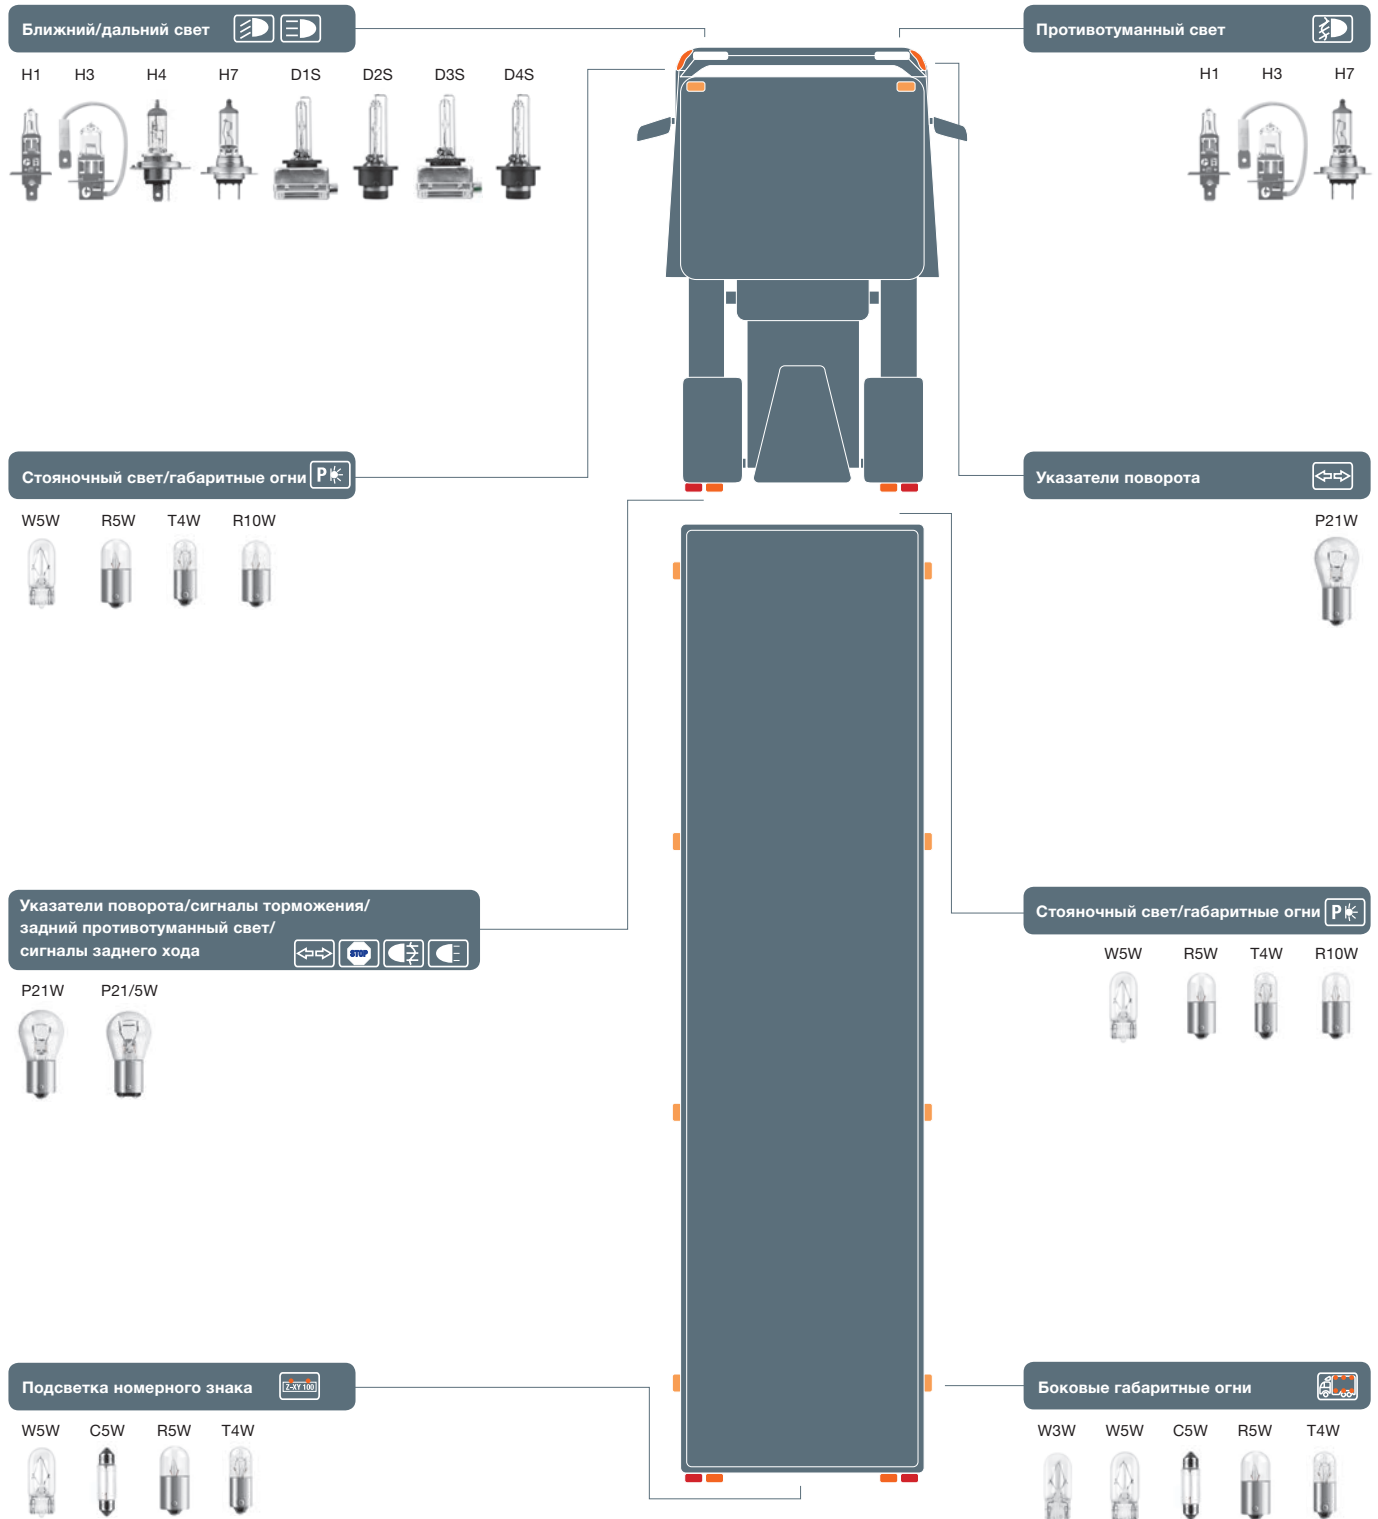

Классификация ламп для коммерческого транспорта по типу и назначению