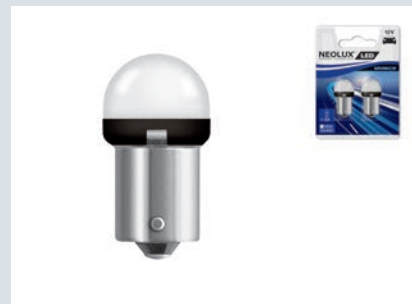

Легковые автомобили

Светодиодное вспомогательное освещение*

Светодиодные лампы NEOLUX обеспечивают идеальную освещенность дорожного полотна при минимальном потреблении энергии. Простой и экономичный способ усовершенствовать световые приборы автомобиля!

Яркие, элегантные и экономичные

Светодиодные лампы NEOLUX с холодным белым светом придадут автомобилю стильный внешний вид и выделят в общем потоке. Подходят для замены большинства стандартных ламп вспомогательного освещения. Отличаются низким энергопотреблением, долговечностью, высокой цветовой температурой и доступной стоимостью.

Светодиодное вспомогательное освещение , 12 В

Преимущества продукта

- Холодный белый свет, цветовая температура — 6000 K
- Повышенная яркость
- Равномерное светораспределение
- Компактные размеры, простота установки
- Длительный срок службы

Преимущества

- Передовая светодиодная технология
- Стильный внешний вид автомобиля
- Улучшенная видимость
- Равномерное и однородное освещение
- Увеличенный интервал замены

Артикул	ECE	Код для заказа	Напряжение, (В)	Мощность, (Вт)	Цоколь	Упаковка	Количество ламп в упаковке	Единица отгрузки
NP2160CW-02B	≠P21W	4052899477438	12	1,2	BA15S	Блистер	2	20
NP2260CW-02B	≠P21/5W	4052899477476	12	1,2	BAY15D	Блистер	2	20
NR0560CW-02B	≠R5W	4052899477612	12	0,8	BA15S	Блистер	2	20
NR1060CW-02B	≠R10W	4052899477650	12	1,2	BA15S	Блистер	2	20

NR0560CW |

* Данные лампы не имеют разрешения ECE. Их нельзя использовать на дорогах общего пользования в качестве наружного освещения. Только для внедорожного использования.