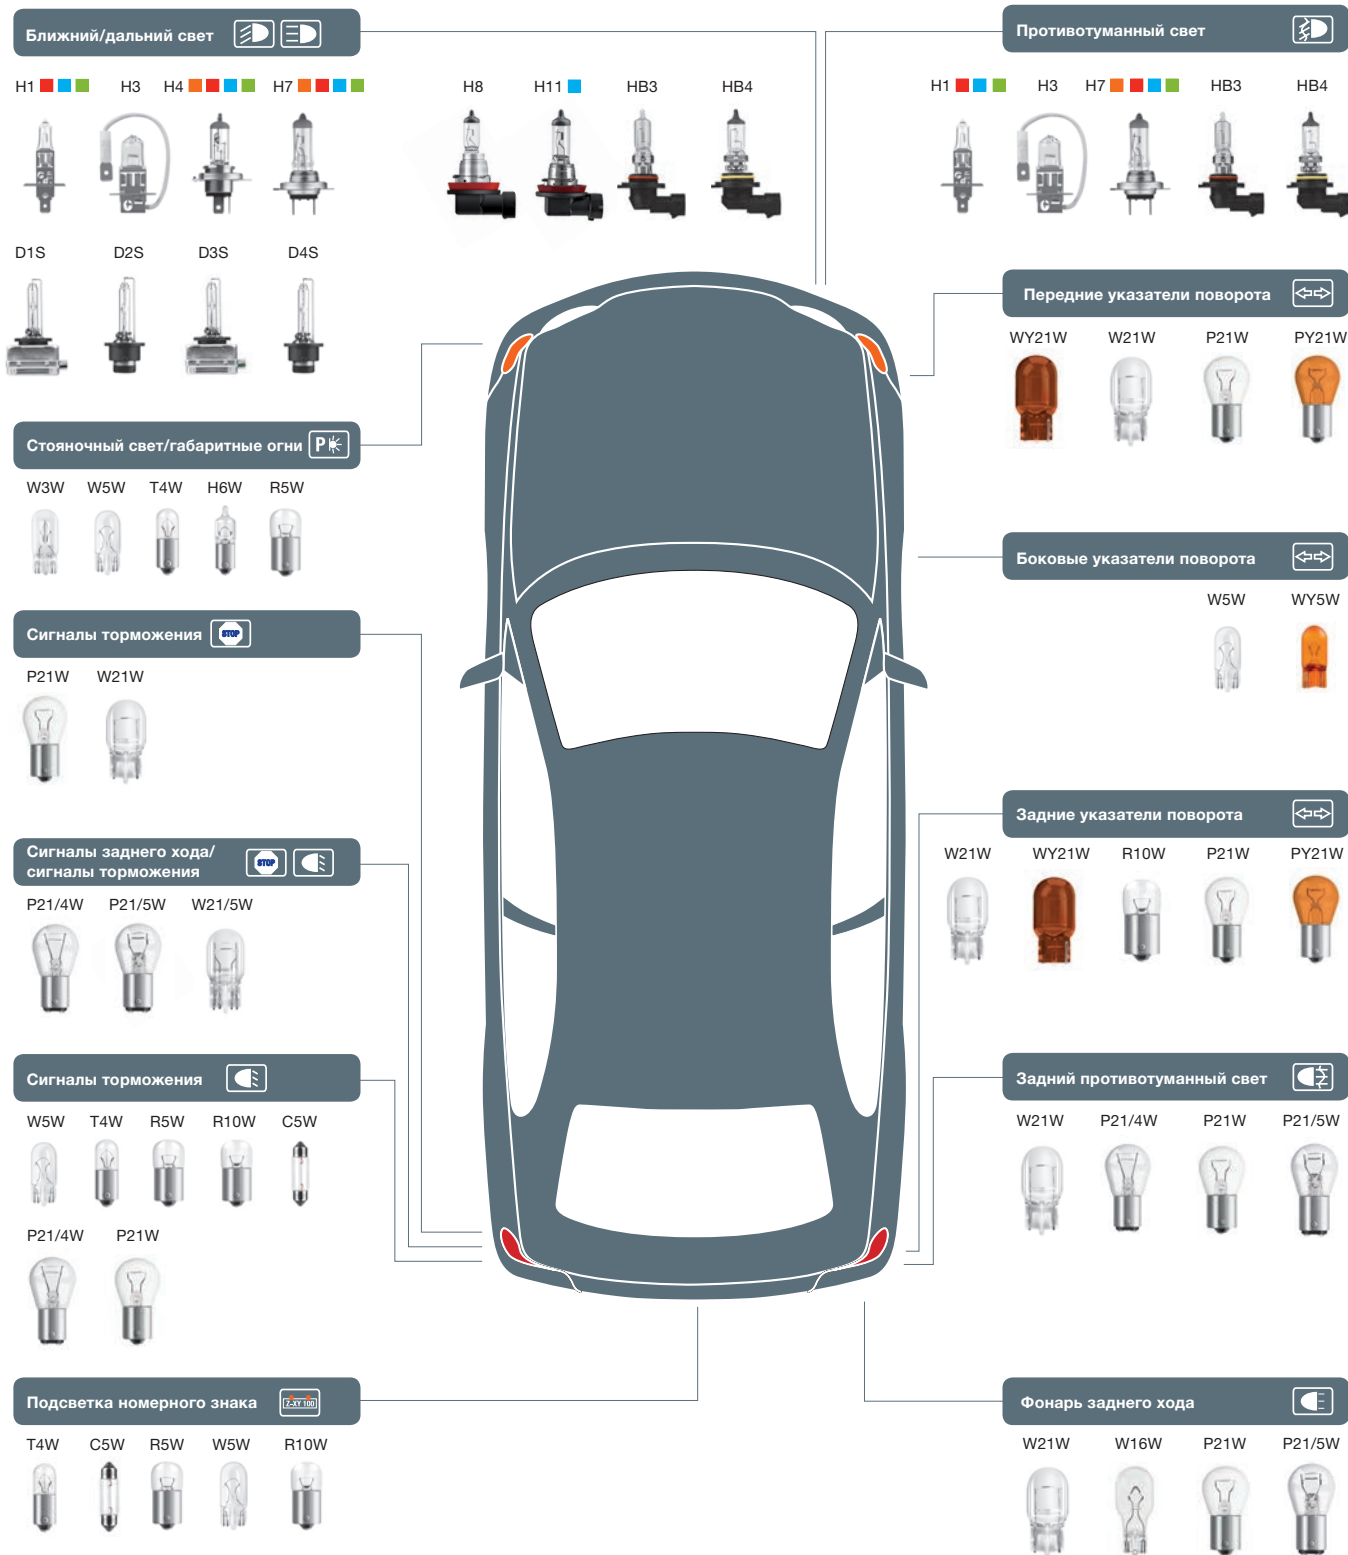

Классификация автомобильных ламп для легковых автомобилей по типу и назначению

■ 130 % Extra Light
■ 50 % Extra Light
■ Blue Light
■ Extra Lifetime