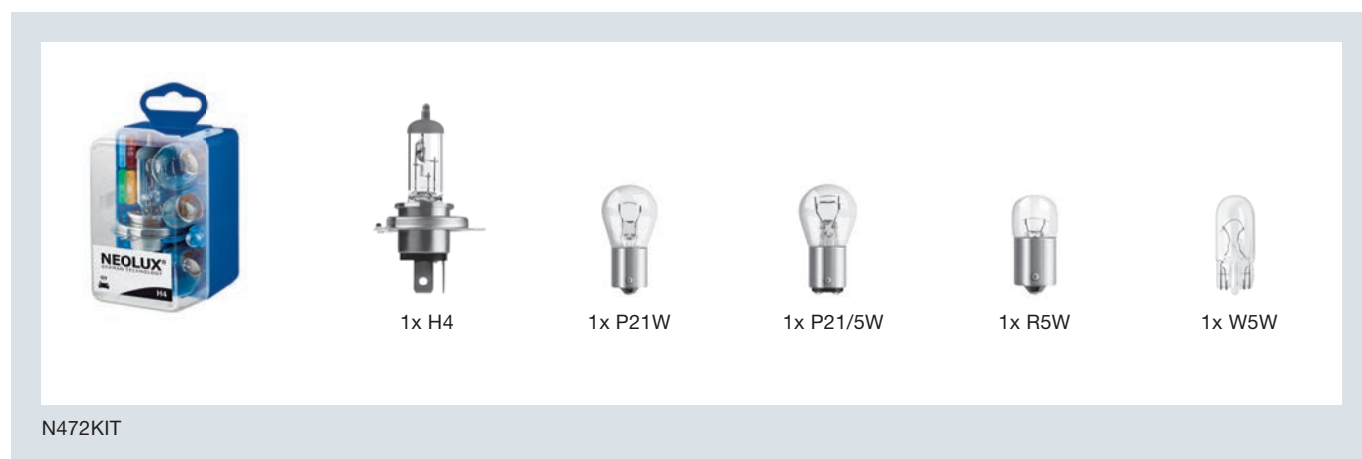

Комплекты запасных ламп, 12 В

Артикул	Код для заказа	Содержимое	ECE	Упаковка	Количество ламп в упаковке	Единица отгрузки
N472KIT	4052899593725			Пластиковый бокс	1	20
		1x N472	H4			
		1x N382	P21W			
		1x N380	P21/5W			
		1x N207	R5W			
		1x N501	W5W			

Включает мини-предохранитель 1 x 10А / мини-предохранитель 1 x 15А / стандартный предохранитель 1 x 20А / стандартный предохранитель 1 x 30А

N472KIT