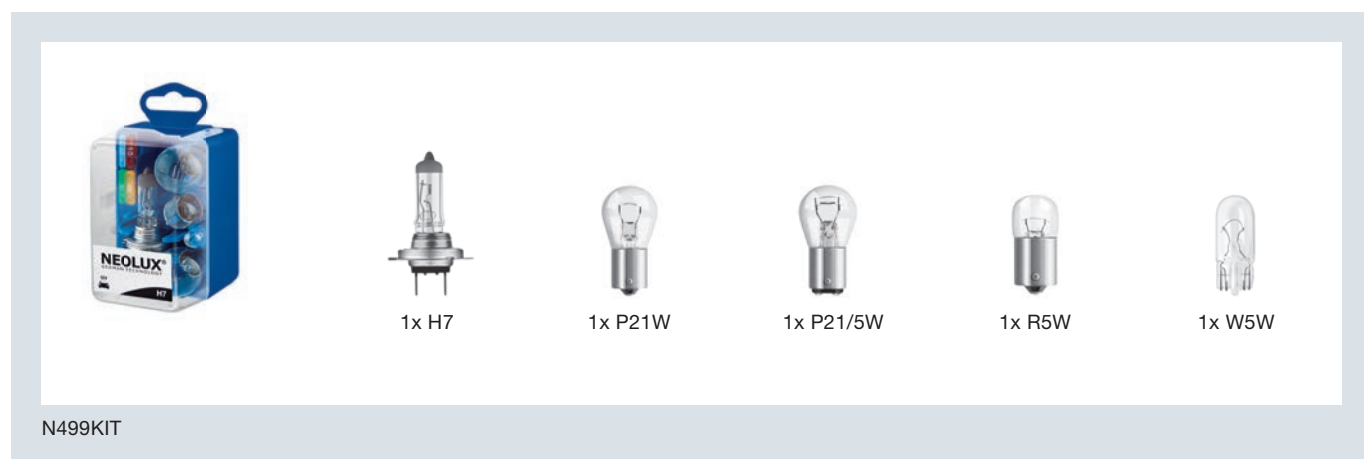

Комплекты запасных ламп, 12 В

Артикул	Код для заказа	Содержимое	ECE	Упаковка	Количество ламп в упаковке	Единица отгрузки
N499KIT	4052899593701			Пластиковый бокс	1	20
		1x N499	H7			
		1x N382	P21W			
		1x N380	P21/5W			
		1x N207	R5W			
		1x N501	W5W			

Включает мини-предохранитель 1 x 10А / мини-предохранитель 1 x 15А / стандартный предохранитель 1 x 20А / стандартный предохранитель 1 x 30А

N499KIT