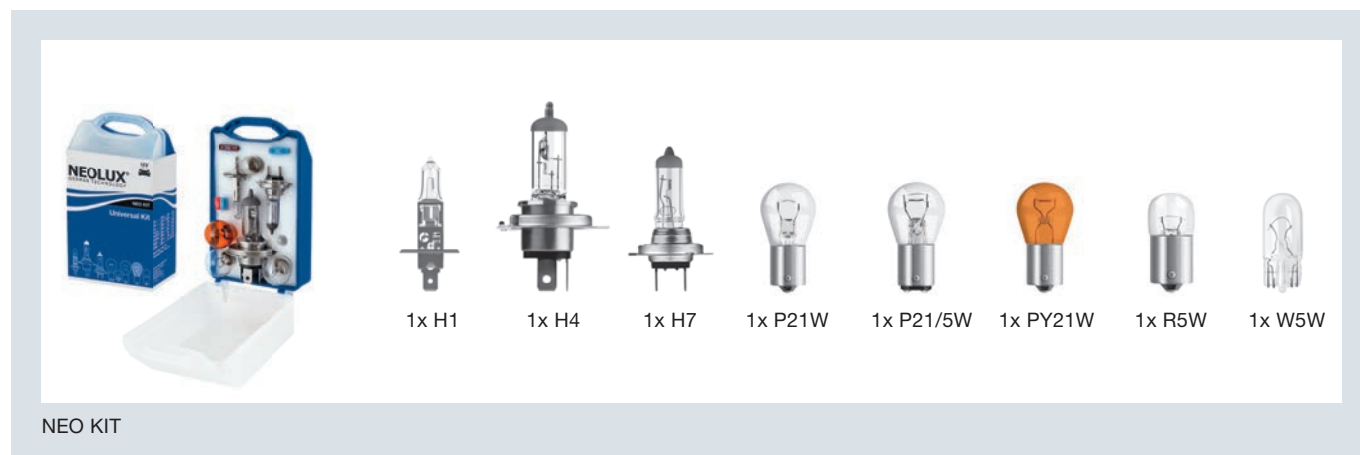

Легковые автомобили

Комплект запасных ламп

Полный комплект запасных ламп

Перегоревшая лампа может обернуться настоящей проблемой в дальней поездке. С комплектом запасных ламп NEOLUX вам не придется тратить время на поиски автосервиса: вы сможете устранить неисправность быстро и без посторонней помощи.

Преимущества продукта

- Оптимальное соотношение цены и качества
- Легкий подбор нужной лампы: понятная маркировка и иллюстрации
- Запасные лампы всегда под рукой

Универсальный набор ламп, 12 В

Артикул	Код для заказа	Содержимое	ECE	Упаковка	Количество ламп в упаковке	Единица отгрузки
NEO KIT	4008321728692			Пластиковый бокс	1	10
		1x N448	H1			
		1x N472	H4			
		1x N499	H7			
		1x N382	P21W			
		1x N380	P21/5W			
		1x N581	PY21W			
		1x N207	R5W			
		1x N501	W5W			

Включает мини-предохранитель 1 x 10А / мини-предохранитель 1 x 15А / стандартный предохранитель 1 x 7.5А / стандартный предохранитель 1 x 15А